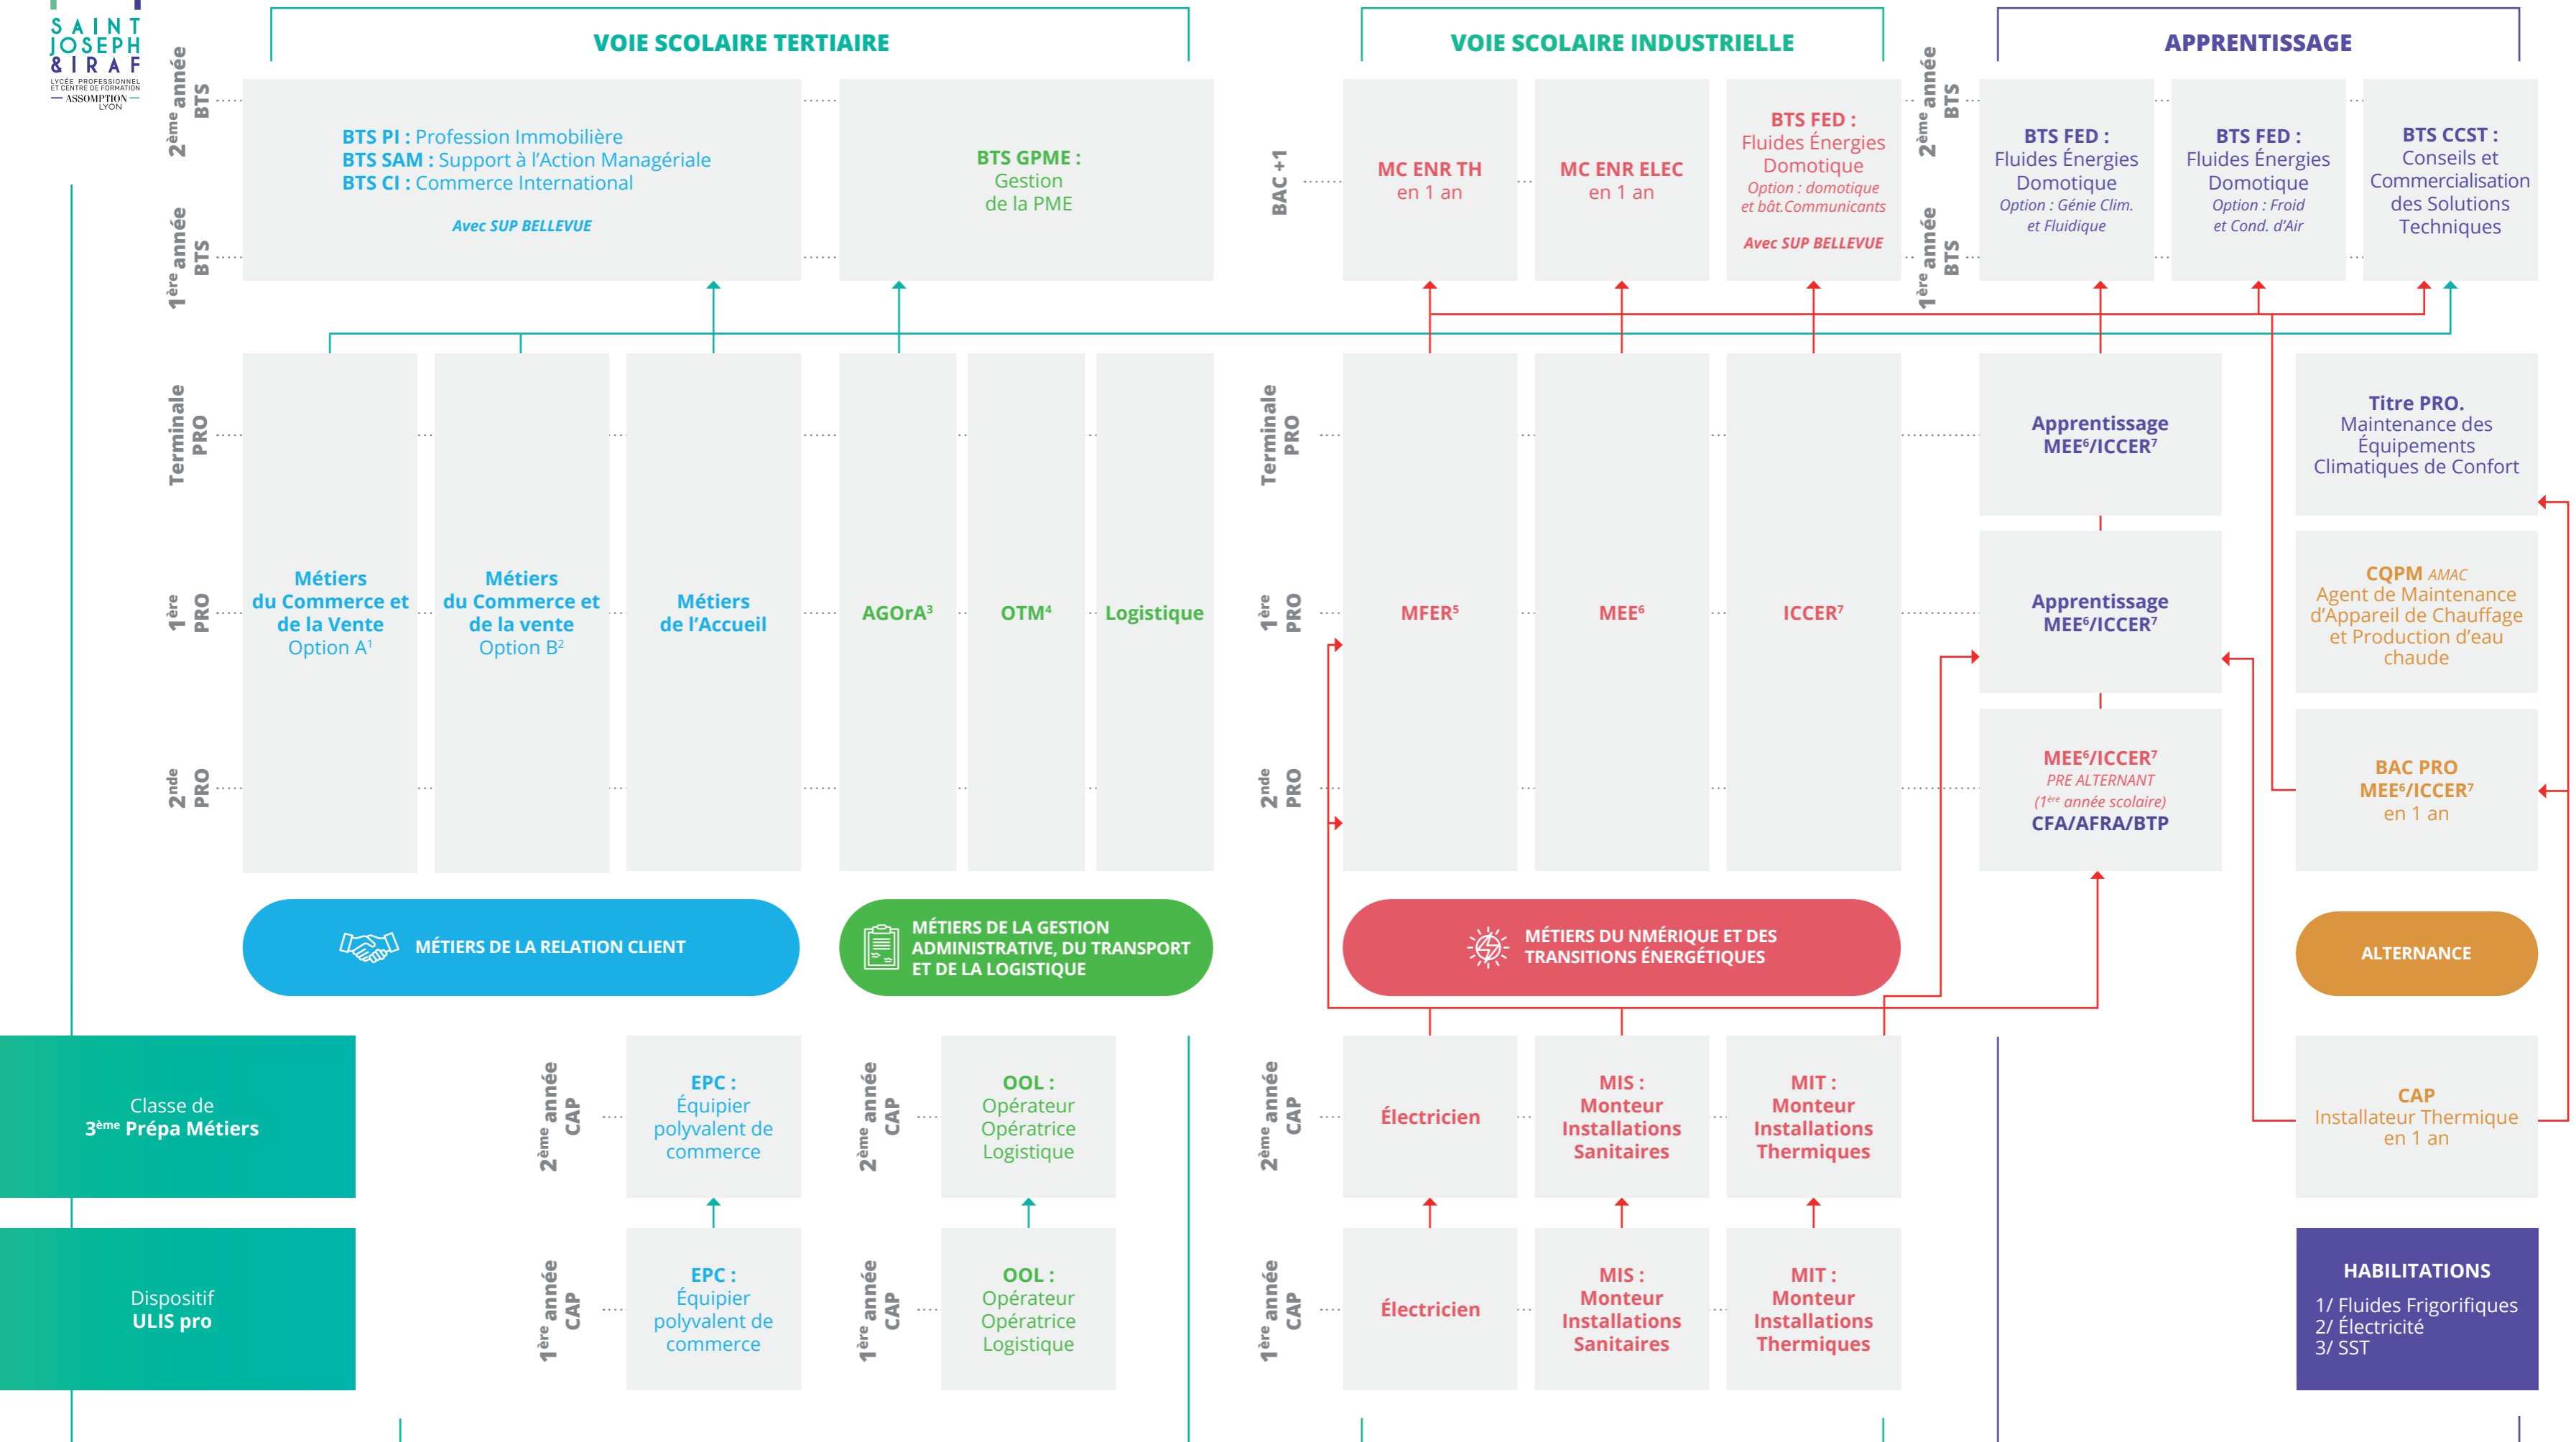

#### BAC Pro en 3 ans 9 filières :

Assistance à la gestion des organisations et de leurs activités (AGOrA)  
Métiers du Commerce et de la Vente Option A  
Métiers du Commerce et de la Vente Option B  
Métiers de l'Accueil  
Logistique - Organisation de Transport de Marchandises (OTM)  
Maintenance et Efficacité Energétique (MEE)  
Installateur en Chauffage, Clim, En. Renouvelables (ICCER)  
Métiers du Froid et des Energies Renouvelables (MFER)

TP (Titre Professionnel)

HABILITATIONS

VOIE SCOLAIRE  
APPRENTISSAGE  
FORMATION CONTINUE

**Adresse :**  
327 Rue Garibaldi - Lyon 7<sup>ème</sup>

**Téléphone :**  
04 78 72 21 72

**Mail :**  
lppstjoseph@assomption-garibaldi.org  
iraf@assomption-garibaldi.com

**Accès :**  
Une situation géographique privilégiée au cœur de Lyon, dans un parc de 10 000 m<sup>2</sup>, à proximité des gares de Perrache, la Part-Dieu et de Jean Macé.

**Métro :** Ligne B Station J. Macé  
**Métro :** Ligne D Station Garibaldi  
**Bus :** C11 / C23 / C7 / C25  
**Tramway :** T2 arrêt Garibaldi-Berthelot  
**Halte ferroviaire :** place Jean Macé  
**Station Vélo'v :** face au lycée

[www.assomption-garibaldi.org](http://www.assomption-garibaldi.org)

<sup>1</sup>Option A : AGECE Animation et Gestion de l'Espace Commercial (Commerce)  
<sup>2</sup>Option B : PVOC Prospection et Valorisation de l'Offre Commerciale (Vente)  
<sup>3</sup>AGOrA : Assistance à la Gestion des Organisations et de leurs Activités  
<sup>4</sup>OTM : Organisation des Transports de Marchandises